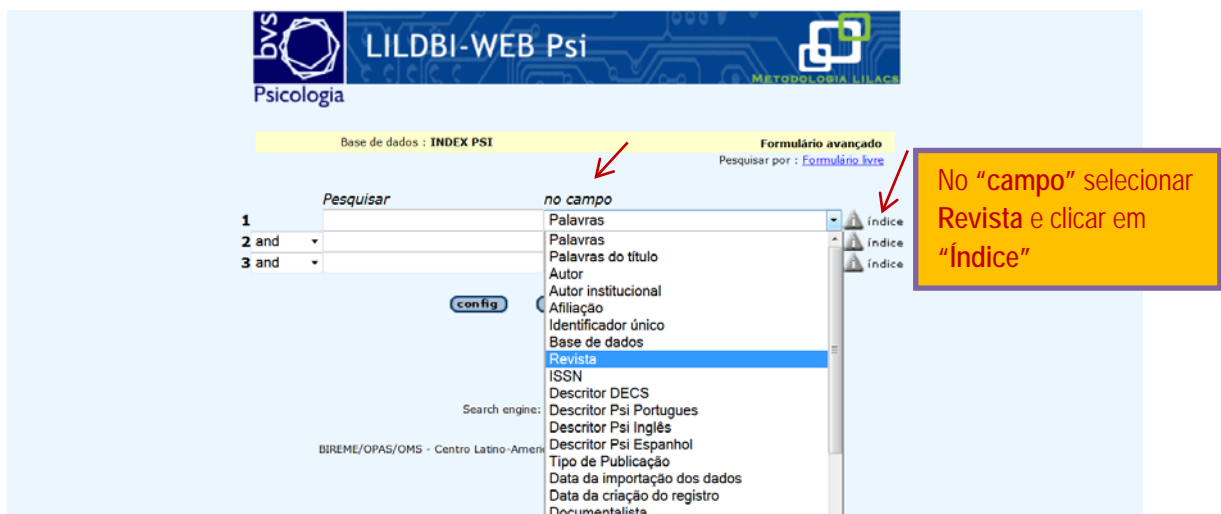

**Roteiro para Gravação de Arquivos para Envio à Bireme
para Atualização da LILACS utilizando o Navegador Mozilla Firefox
(Títulos LILACS)**

Ana Rita J. Linguanotto

São Paulo

2013

Roteiro para Gravação de Arquivos para Envio à Bireme para Atualização da LILACS utilizando o Navegador Mozilla Firefox

(Somente para os títulos LILACS)

1) Após todo o processo de inclusão, indexação e certificação de registros na LILDBI-Web Psi, acessar <http://newpsi.bvs-psi.org.br/lildbi/> e seguir o roteiro abaixo:

bvs **LILDBI-WEB Psi** **METODOLOGIA LILACS**
Psicologia