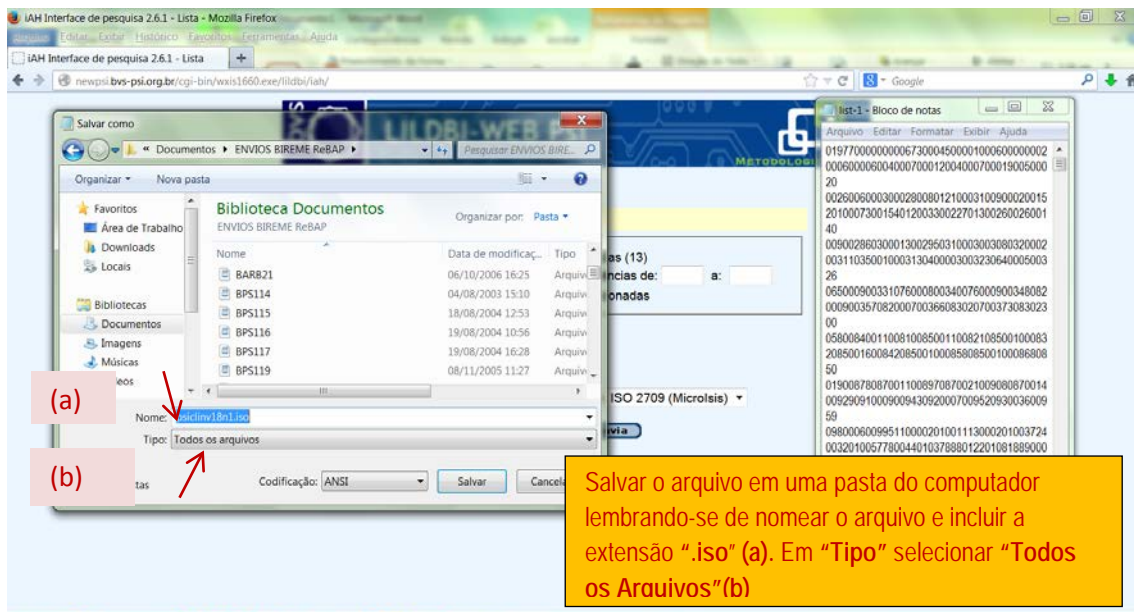

O arquivo deverá ser enviado à Bireme por meio do LILACS Submission <http://submission.bvsalud.org>

SUBMISSION
LILACS

Login

[Forgot my password](#)

Login